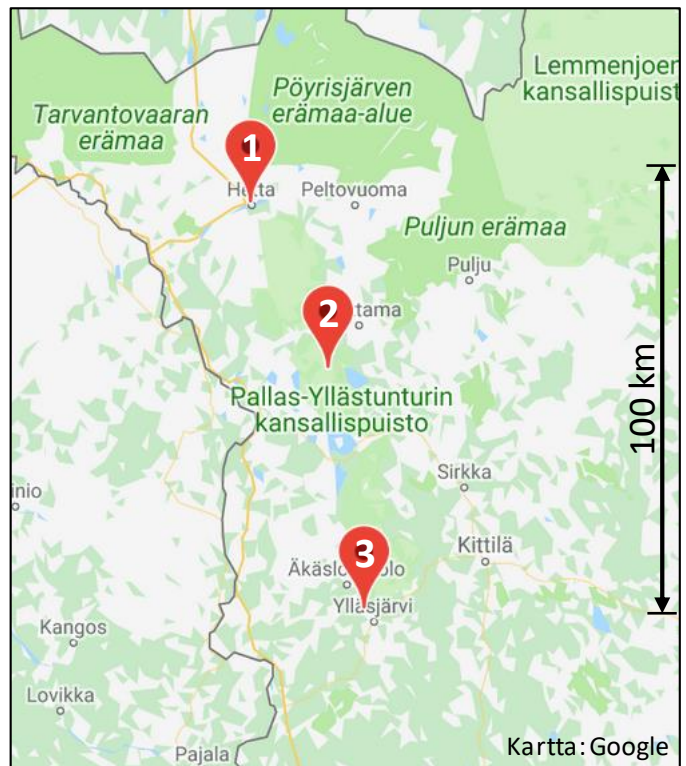

NUTS YLLÄS-PALLAS 2019 - TEAM RAHOLA

Nettisivut (mm. reitit, huoltopaikat ja aikarajat): <https://nutsyllaspallas.com>

Tulospalvelu: <https://my.raceresult.com/112447>

160 km Lähtö perjantaina 12.7. klo 12:00 Hetasta (1).
Maali sulkeutuu lauantaina klo 24:00 Äkäslompolossa (3).

- Ilva, Markus
- Ossberg, Anu
- Silvennoinen, Marko

105 km Lähtö lauantaina 13.7. klo 00:00 Pallakselta (2).
Maali sulkeutuu lauantaina klo 24:00 Äkäslompolossa (3).

- Häkkinen, Tiina
- Nieminen, Jari

55 km Lähtö perjantaina 12.7. klo 18:00 Hetasta (1).
Maali sulkeutuu lauantaina klo 6:00 Pallaksella (2).

37 km Lähtö lauantaina 13.7. klo 12:00 Äkäslompolosta (3).
Maali sulkeutuu lauantaina klo 24:00 Äkäslompolossa (3).

- Järvinen, Mari
- Lehtonen, Jukka
- Mäkelä, Keijo
- Taimisto, Niina